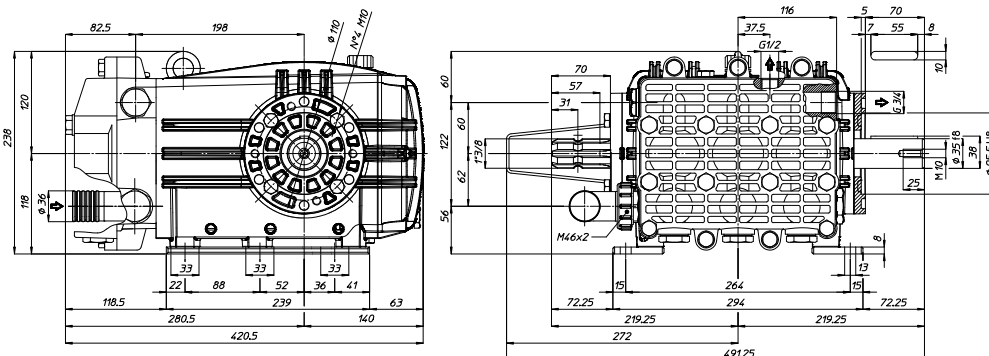

RPM	CODICE CODE	MODELLO MODEL	PORTATA FLOW				PRESSIONE PRESSURE		POTENZA POWER		PESO WEIGHT	PRESA DI FORZA SHAFT TYPE
			NOM.									
			l/min	GPM	l/min	GPM	bar	PSI	HP	kW	Kg	
600	832100	GAMMA-IL 83 TS 1C	84.8	22.4	84.0	22.2	100	1450	21.5	16.0	53.3	TS 1C - 35 mm 1 3/8 Scanalato / Splined
	832600	GAMMA-IL 103 TS 1C	107.4	28.4	107.0	28.3	100	1450	27.4	20.4	53.3	

### Dimensioni d'ingombro (mm) - Overall Dimensions (mm)

832600

PUMP GAMMA-IL 103 TS 1C